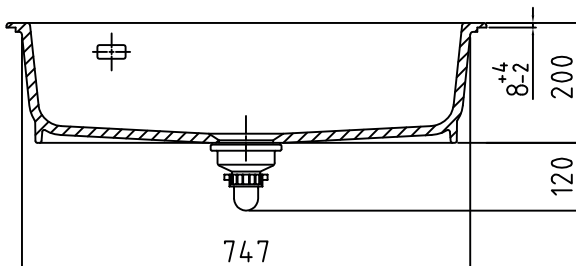

## Udskæringsmål

Varenr.: 11085K

VVS-nr.: 682493186

Min. skabsbredde:

800 mm

UDSKÆRINGSMÅL  
AUSSPARUNG  
CUTOUT

Nedfældning  
Einbau  
Normal installation

# LAVABO®

Vi anbefaler, på grund af materialemæssige tolerancer på +/- 1,5 %, at foretage udskæringen baseret på den leverede vask.