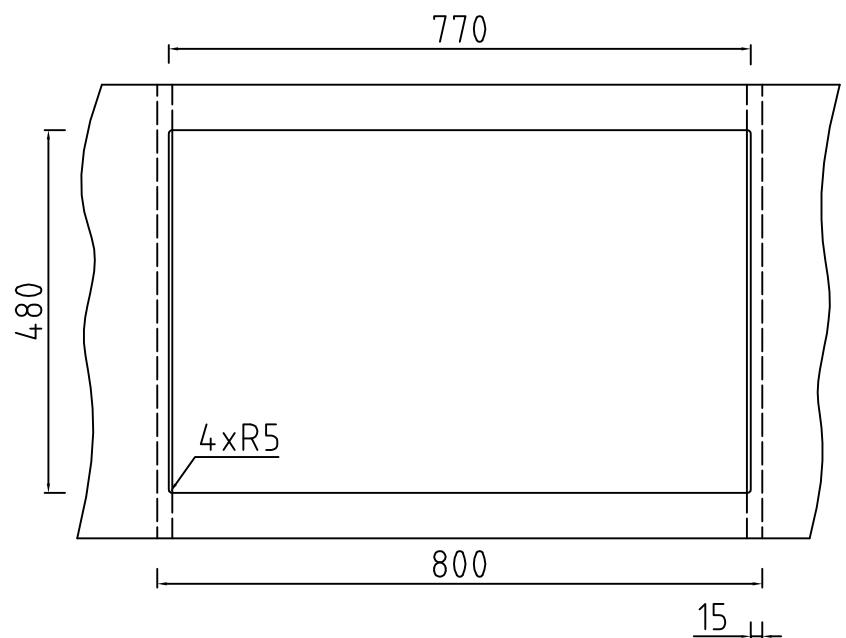

## Udskæringsmål

Varenr.: 11085K

VVS-nr.: 682493186

Min. skabsbredde:

800 mm

UDSKÆRINGSMÅL  
AUSSPARUNG  
CUTOUT

Nedfældning  
Einbau  
Normal installation

# LAVABO®

Vi anbefaler, på grund af materialemæssige tolerancer på +/- 1,5 %, at foretage udskæringen baseret på den leverede vask.