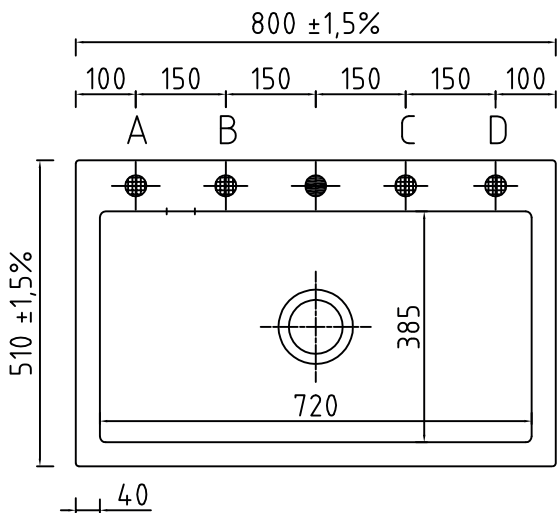

## Udskæringsmål

Varenr.: 11085K

VVS-nr.: 682493186

Min. skabsbredde:

800 mm

UDSKÆRINGSMÅL  
AUSSPARUNG  
CUTOUT

Nedfældning  
Einbau  
Normal installation

# LAVABO®

Vi anbefaler, på grund af materialemæssige tolerancer på +/- 1,5 %, at foretage udskæringen baseret på den leverede vask.